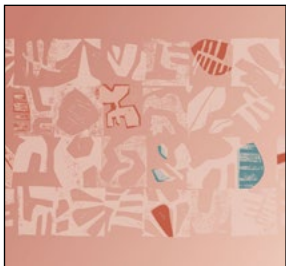

Sienna Rosée