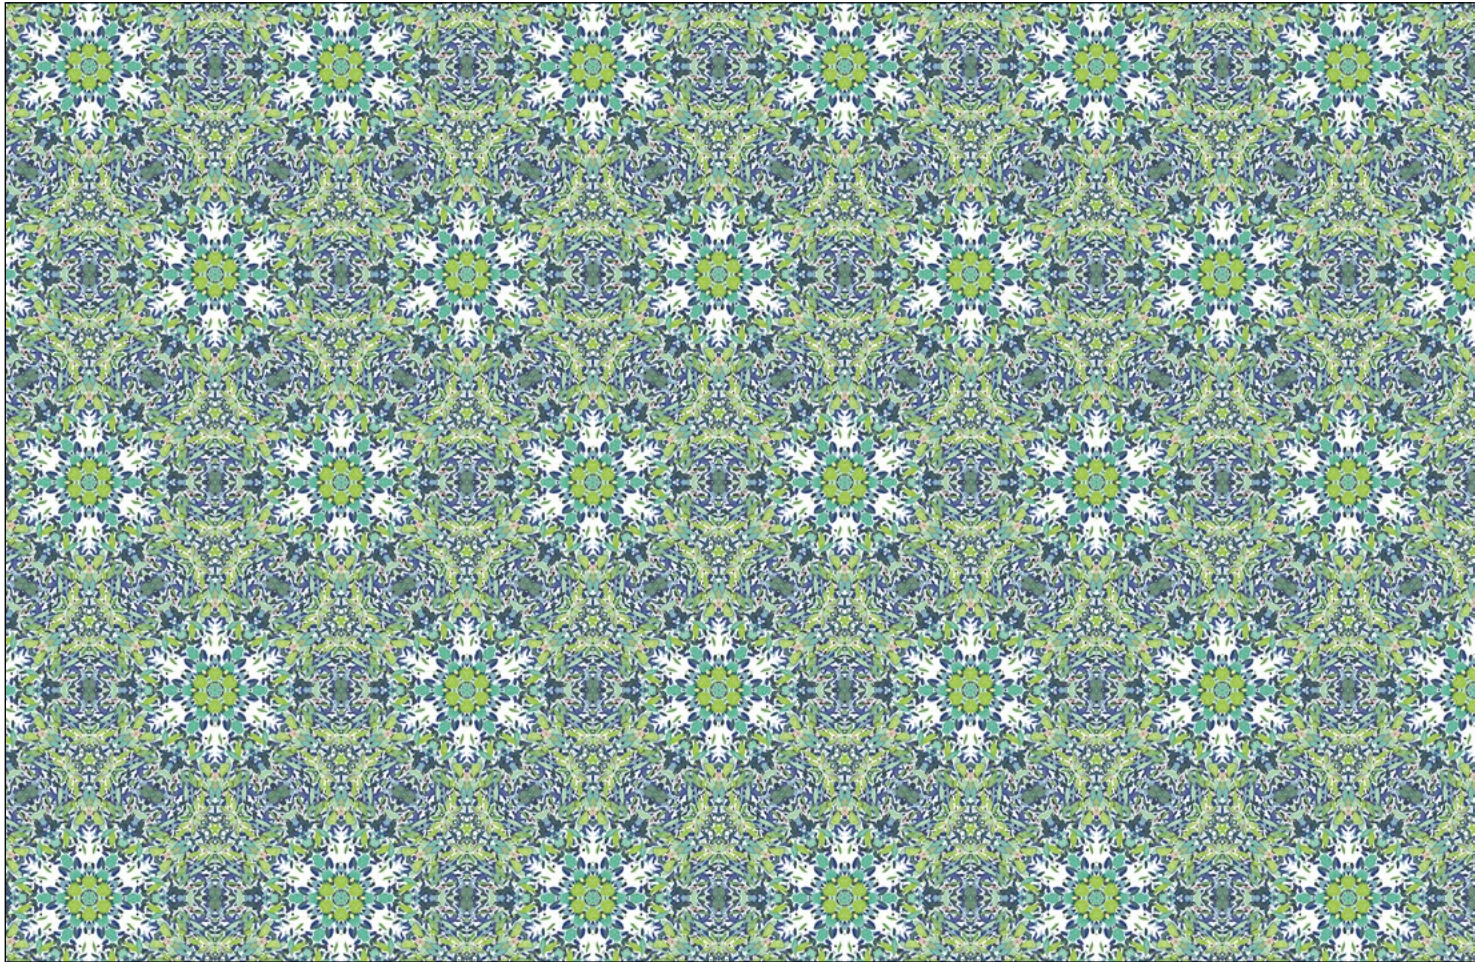

Jaune d'Or

Sauge

Naturel

Art Brut

EN SAVOIR PLUS SUR CE MOTIF

MÁS SOBRE EL DISEÑO

LEARN MORE ABOUT THE DESIGN

NOPAL