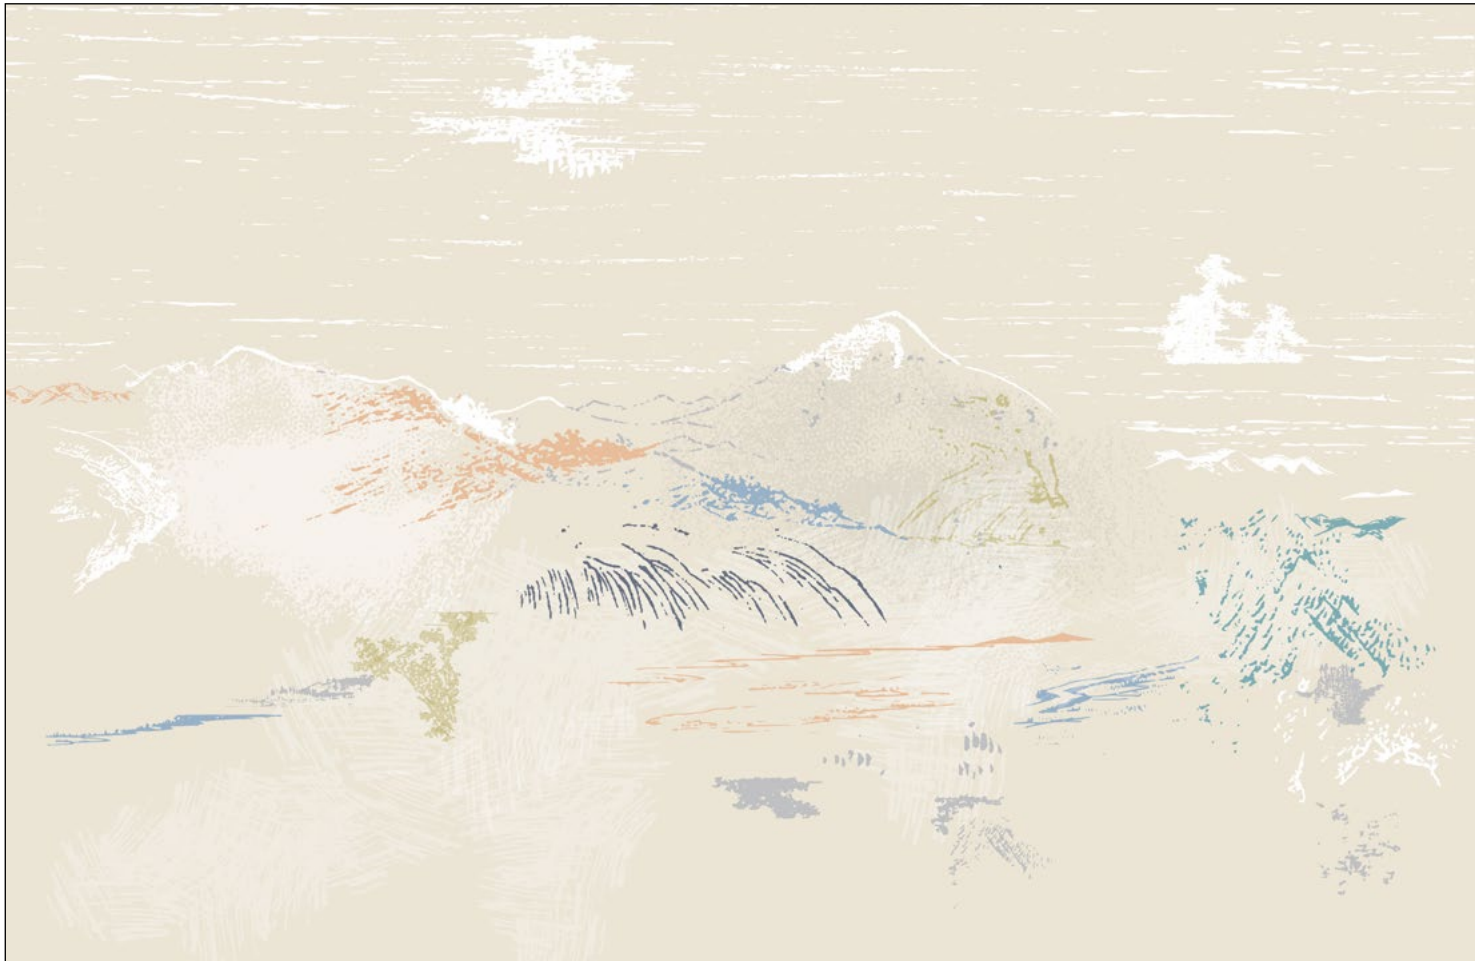

Bleu profond

Saugé

Naturel

Art Brut

EN SAVOIR PLUS SUR CE MOTIF

MÁS SOBRE EL DISEÑO

LEARN MORE ABOUT THE DESIGN

Amande