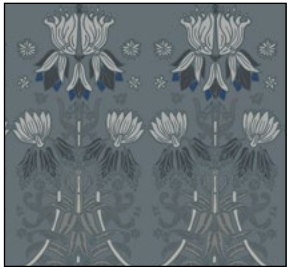

MÁS SOBRE EL DISEÑO

LEARN MORE ABOUT THE DESIGN

Coloris - Color - Colour :
personnalisé / personalizado / customized

Jaune Joyeux

Lune

Bleu Paon

Saugé

Naturel